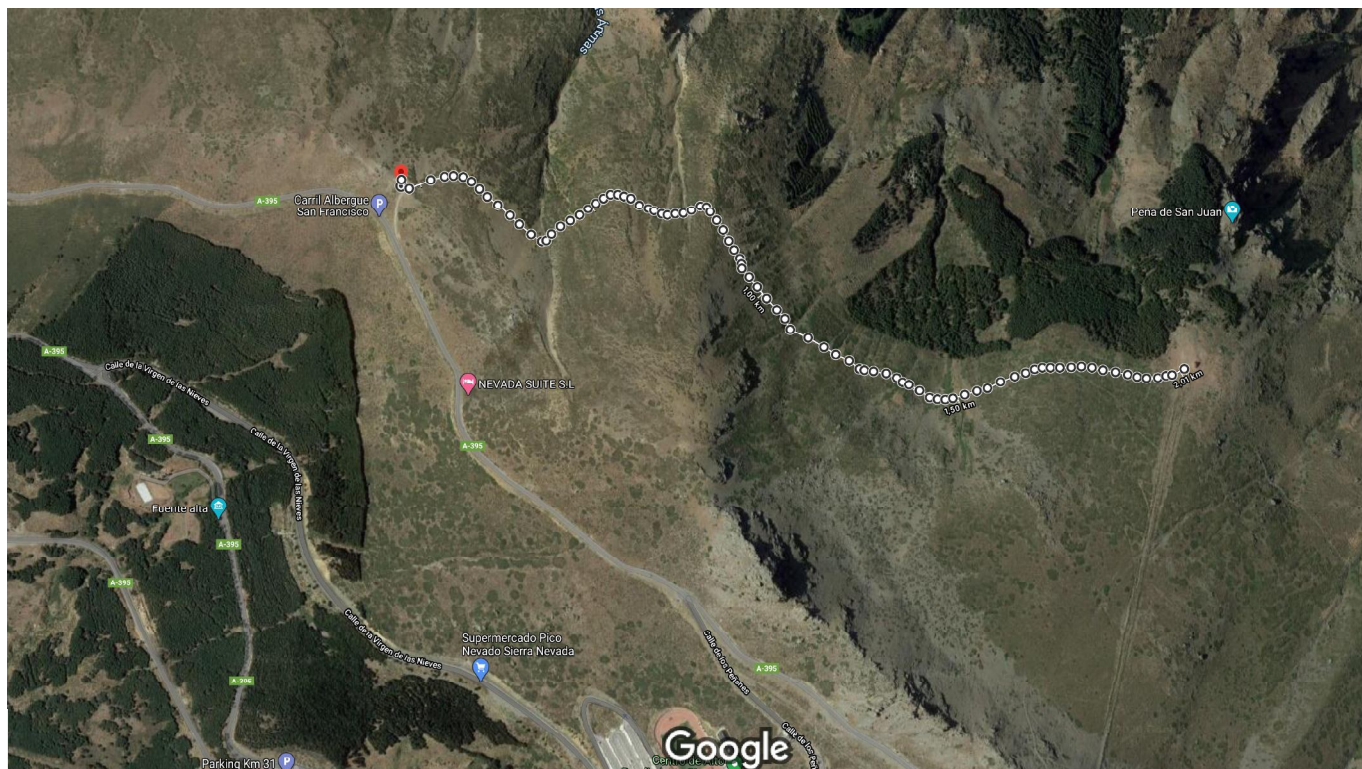

de Collado del Diablo, 18160 Güejar Sierra, Granada a Collado del Diablo

Imágenes ©2020 CNES / Airbus, Instituto de Cartografía de Andalucía, Maxar Technologies, Datos del mapa ©2020 Inst. Geogr. Nacional

200 m

No hemos podido calcular las indicaciones a pie de "Collado del Diablo, 18160 Güejar Sierra, Granada" a "Collado del Diablo, 18160 Güejar Sierra, Granada"

Medir la distancia
Distancia total: 2,01 km (1,25 mi)